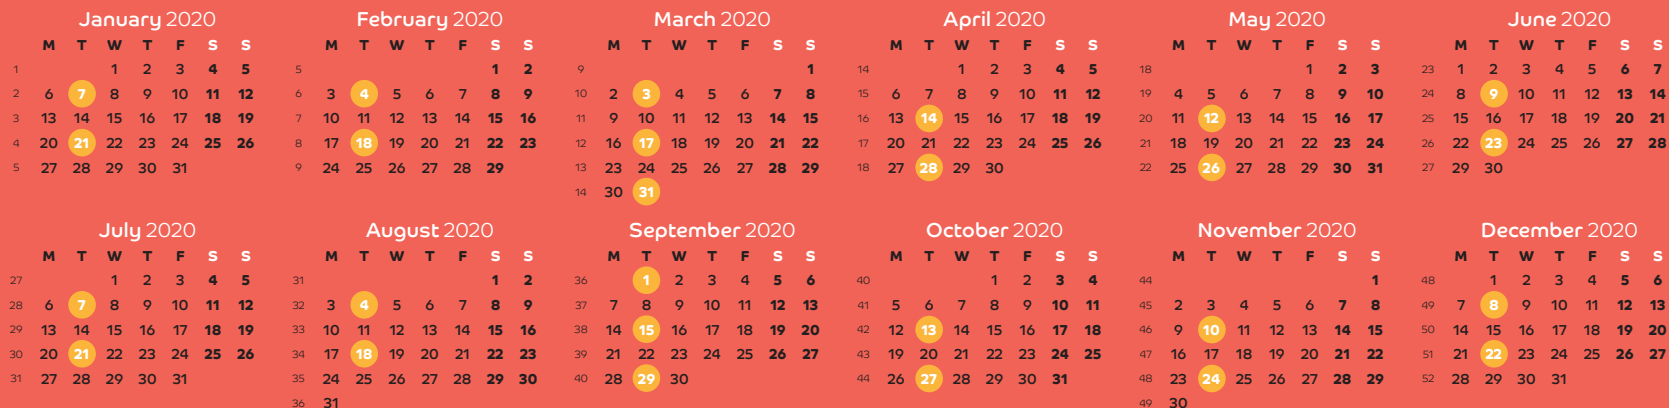

# Campagneperiodes

## Périodes de campagne

### 2021

● Campagnes starten op dinsdag, voor een minimumperiode van 2 weken.  
 Les campagnes débutent un mardi pour une durée minimale de 2 semaines.