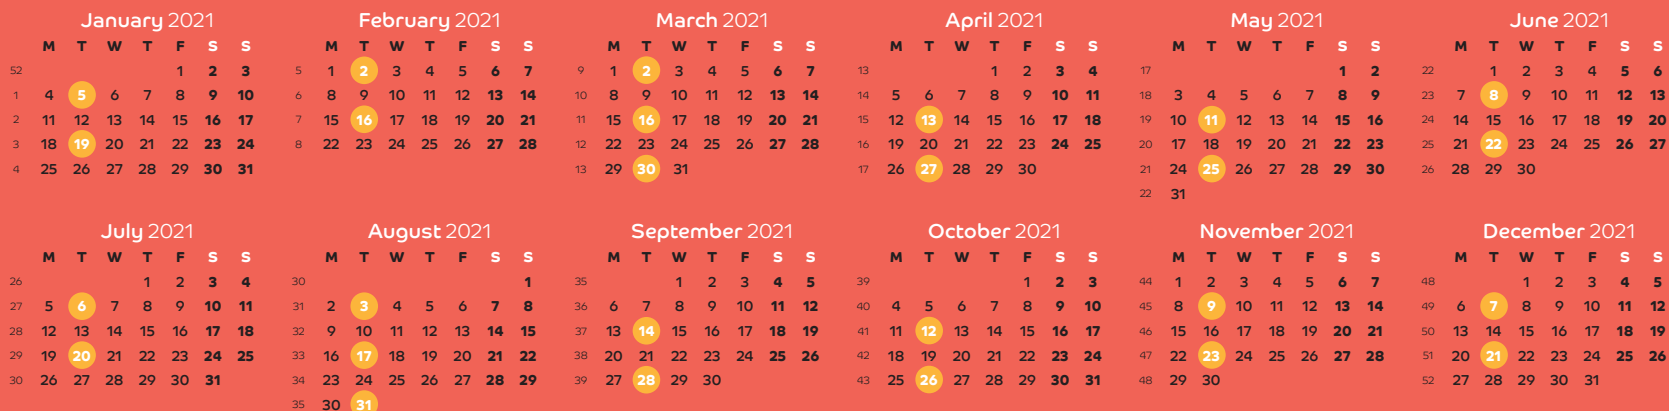

# Campagneperiodes

## Périodes de campagne

### 2021

● Campagnes starten op dinsdag, voor een minimumperiode van 2 weken.  
 Les campagnes débutent un mardi pour une durée minimale de 2 semaines.